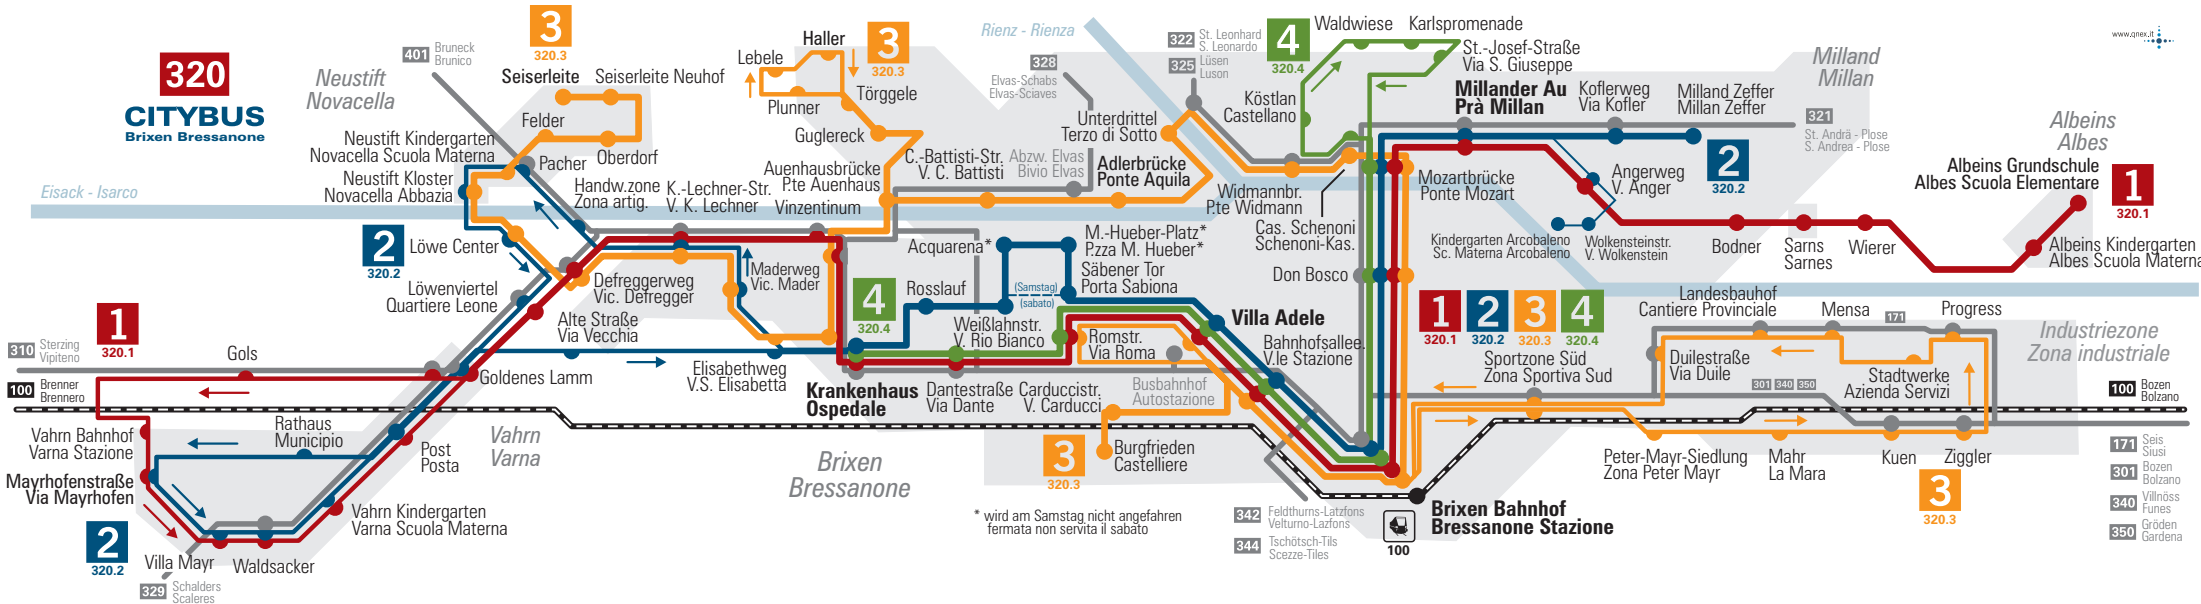

320
CITYBUS
Brixen Bressanone

* wird am Samstag nicht angefahren
fermata non servita il sabato

- 171 Sals Siusa
- 301 Bozen Bolzano
- 340 Villnöss Funes
- 350 Gröden Gardena
- 100 Bozen Bolzano