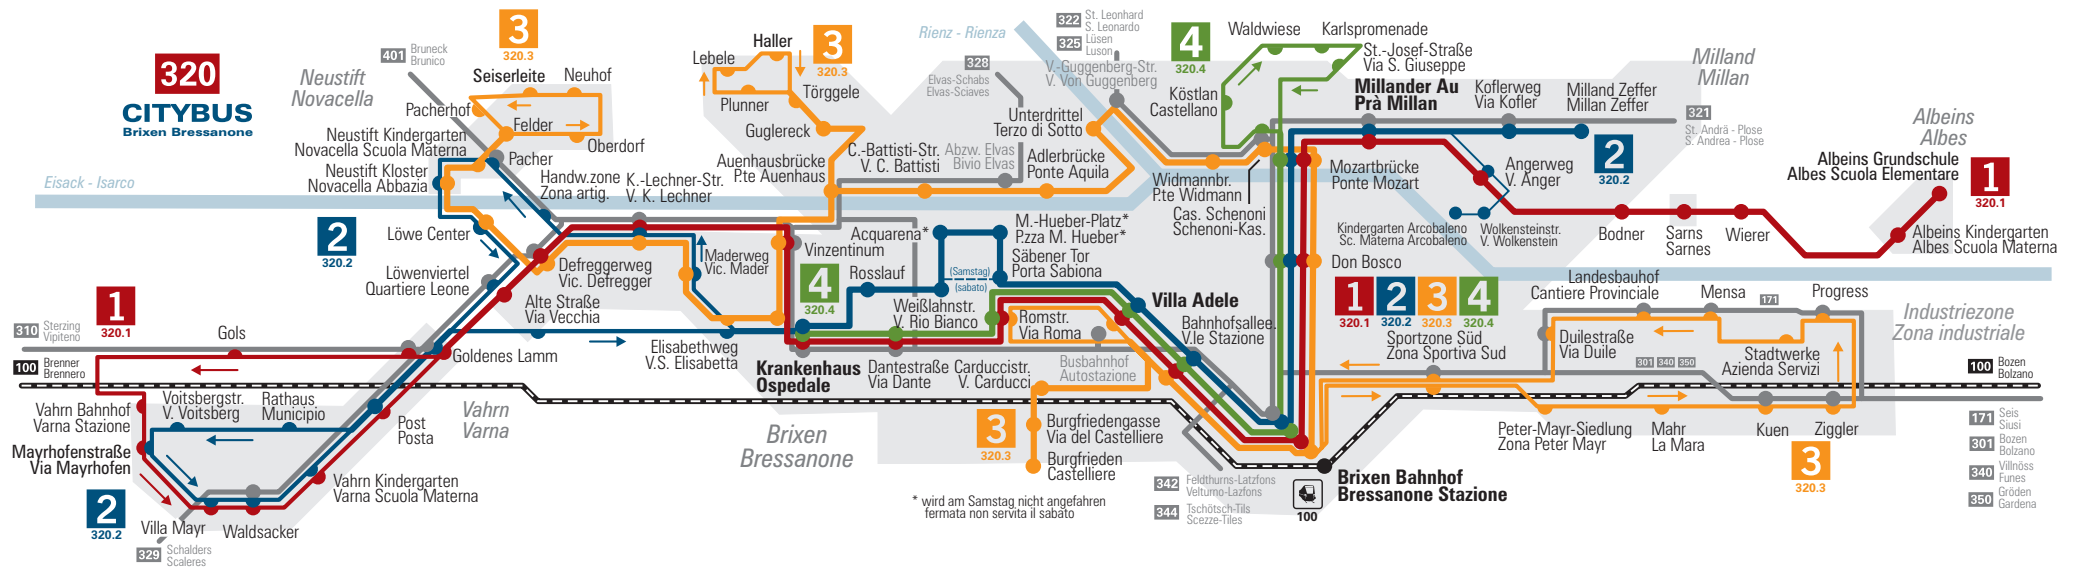

CITYBUS

Brixen Bressanone

Netzplan - Rete

* wird am Samstag nicht angefahren
fermata non servita il sabato

- 1** Vahrn-Brixen-Milland-Albeins
Varna-Bressanone-Millan-Albes
- 2** Neustift-Vahrn-Brixen-Milland
Novacella-Varna-Bressanone-Millan
- 3** Industriezone/Burgfrieden-Bahnhof-Unterdrittel-Neustift Seiserleite/Haller
Zona Industriale/Castelliere-Stazione-Terzo di Sotto-Novacella Seiserleite/Haller
- 4** Krankenhaus-Villa Adele-Bahnhof-Köstlan-St. Josef
Ospedale-Villa Adele-Stazione-Castellano-S. Giuseppe

VERKEHRSVERBUND
SÜDTIROL
TRASPORTO INTEGRATO
ALTO ADIGE
TRASPORT NTEGRÀ
SÜDTIROL